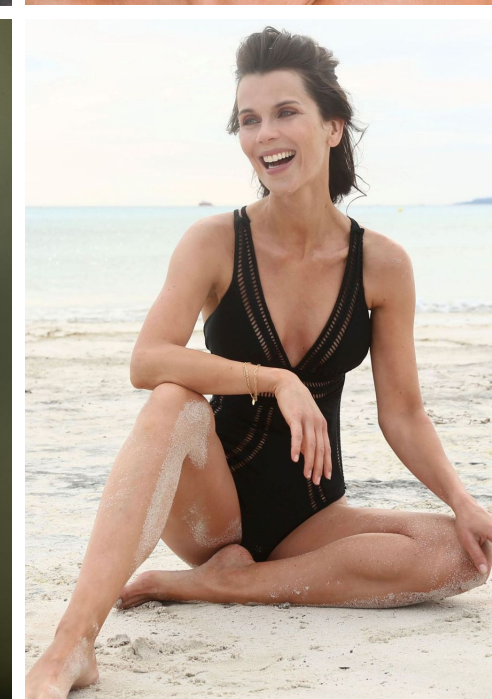

FRANZISKA

Größe: 174 | Konf. 34/36 | Maße: 86/65/94 | Schuhe: 40 | Augen: blaugrün | Haare: braun